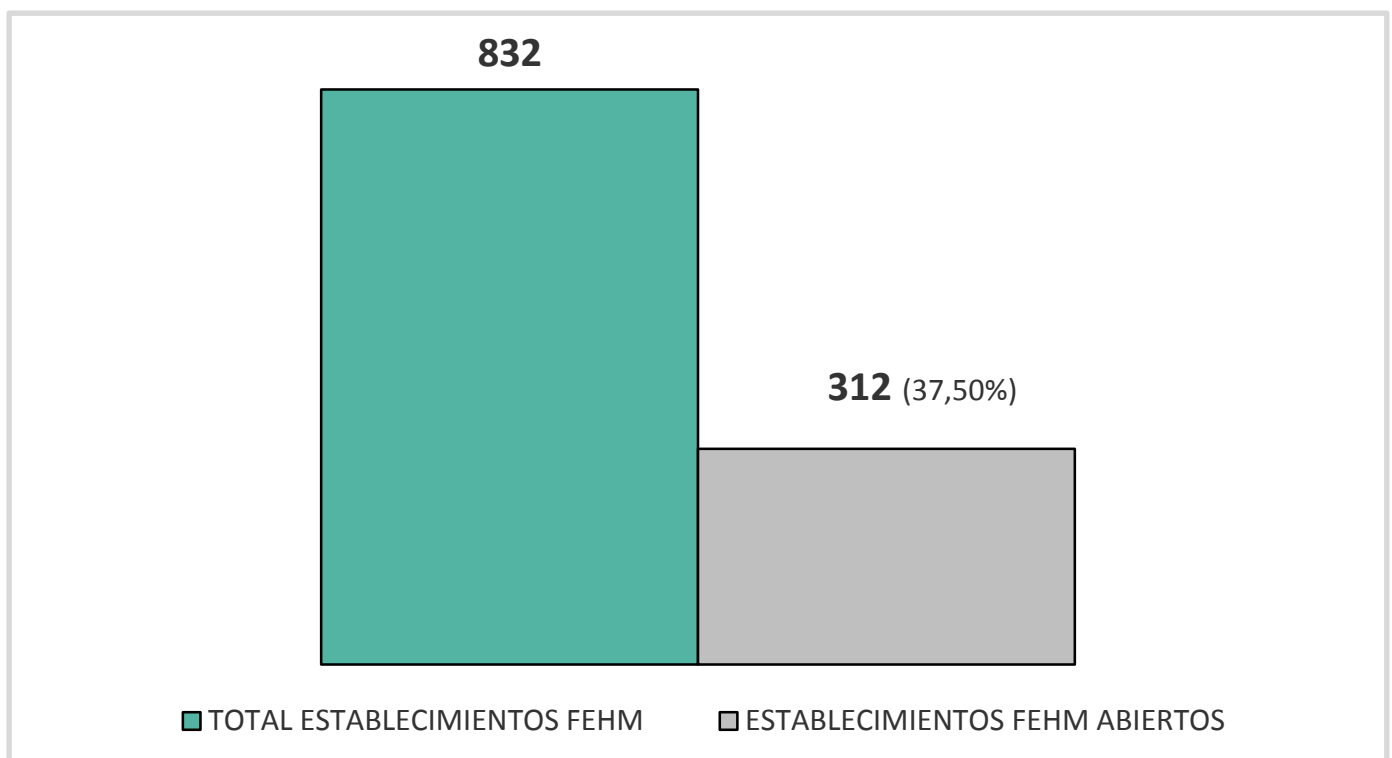

Fehm.

Federación Empresarial
Hotelera de Mallorca

APERTURAS ESTABLECIMIENTOS FEHM TEMPORADA 2021

Actualización 28 DE MAYO DE 2021

DISTRIBUCIÓN APERTURAS FEHM POR ASOCIACIÓN HOTELERA Y ESTABLECIMIENTO

DISTRIBUCIÓN APERTURAS FEHM POR ASOCIACIÓN HOTELERA Y PLAZAS