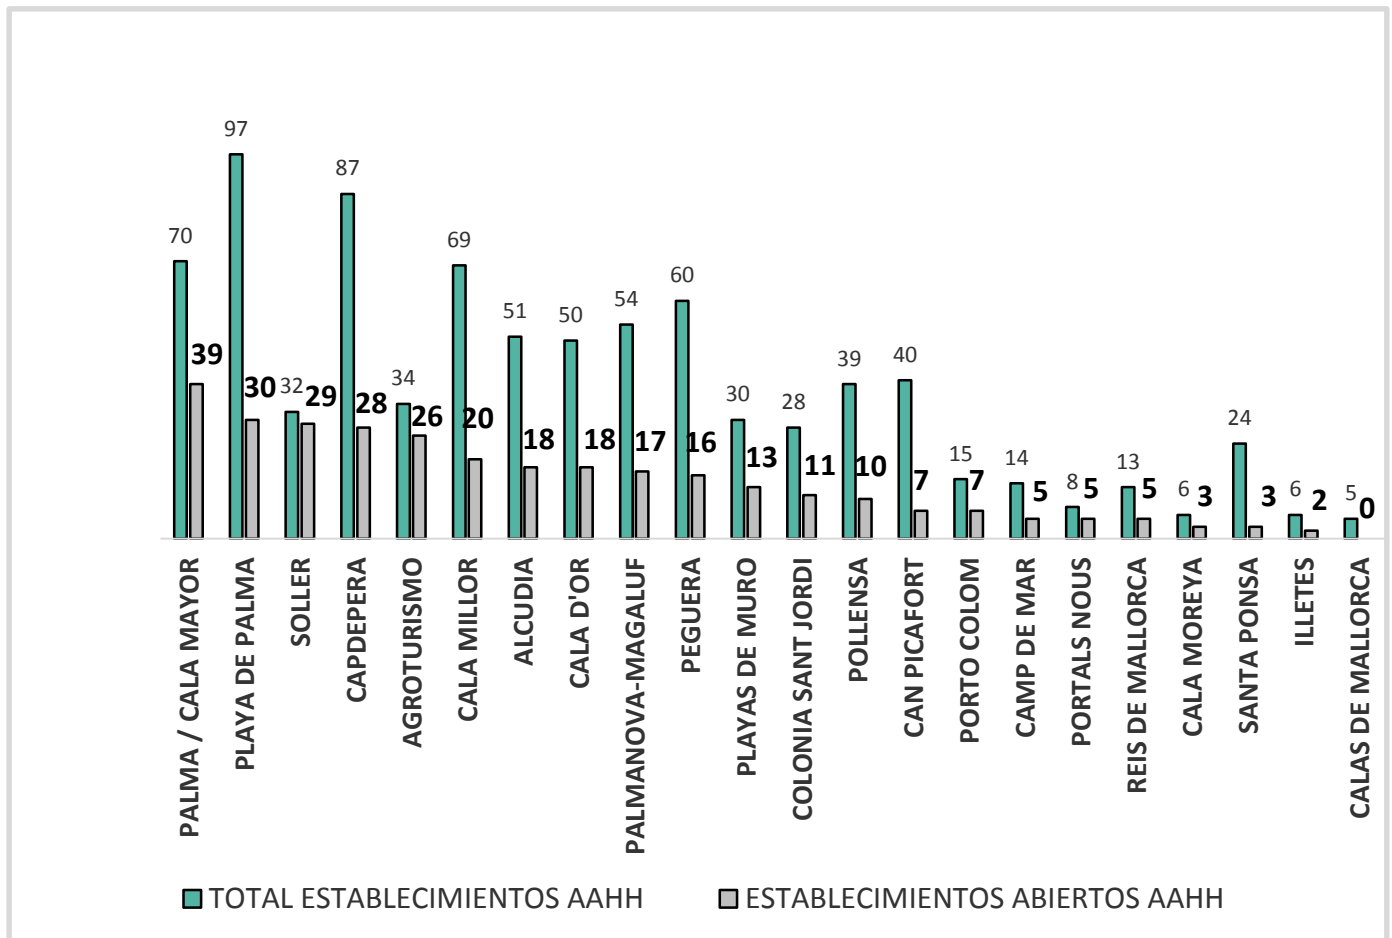

Fehm.

Federación Empresarial
Hotelera de Mallorca

APERTURAS ESTABLECIMIENTOS FEHM TEMPORADA 2021

Actualización 28 DE MAYO DE 2021

DISTRIBUCIÓN APERTURAS FEHM POR ASOCIACIÓN HOTELERA Y ESTABLECIMIENTO

DISTRIBUCIÓN APERTURAS FEHM POR ASOCIACIÓN HOTELERA Y PLAZAS