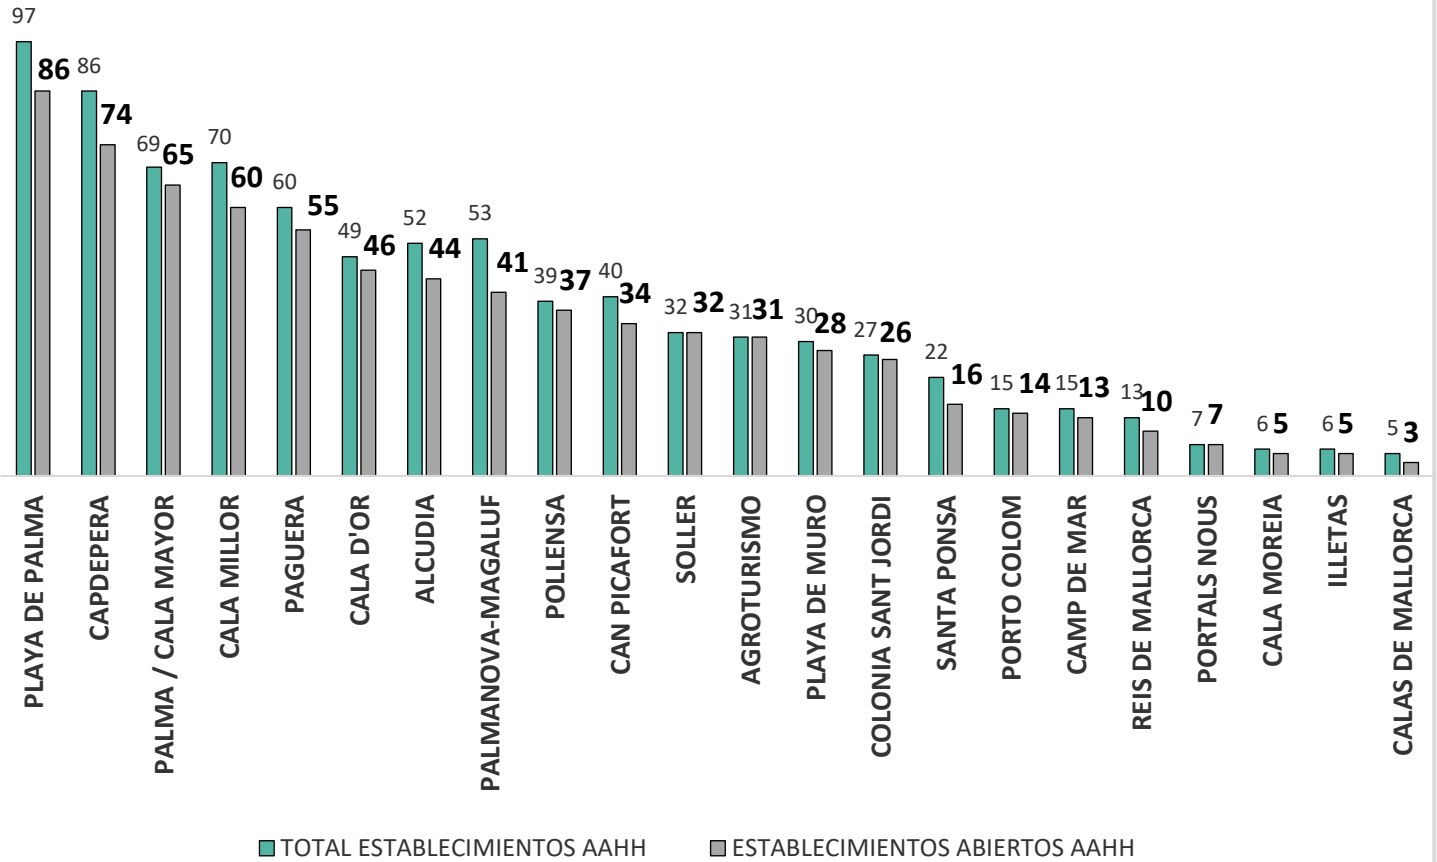

Fehm.

Federación Empresarial
Hotelera de Mallorca

APERTURAS ESTABLECIMIENTOS FEHM TEMPORADA 2021

Actualizado 3 DE AGOSTO DE 2021

DISTRIBUCIÓN APERTURAS FEHM POR ASOCIACIÓN HOTELERA Y ESTABLECIMIENTO

824

732 (88,83%)

■ TOTAL ESTABLECIMIENTOS FEHM ■ ESTABLECIMIENTOS FEHM ABIERTOS

DISTRIBUCIÓN APERTURAS FEHM POR ASOCIACIÓN HOTELERA Y PLAZAS