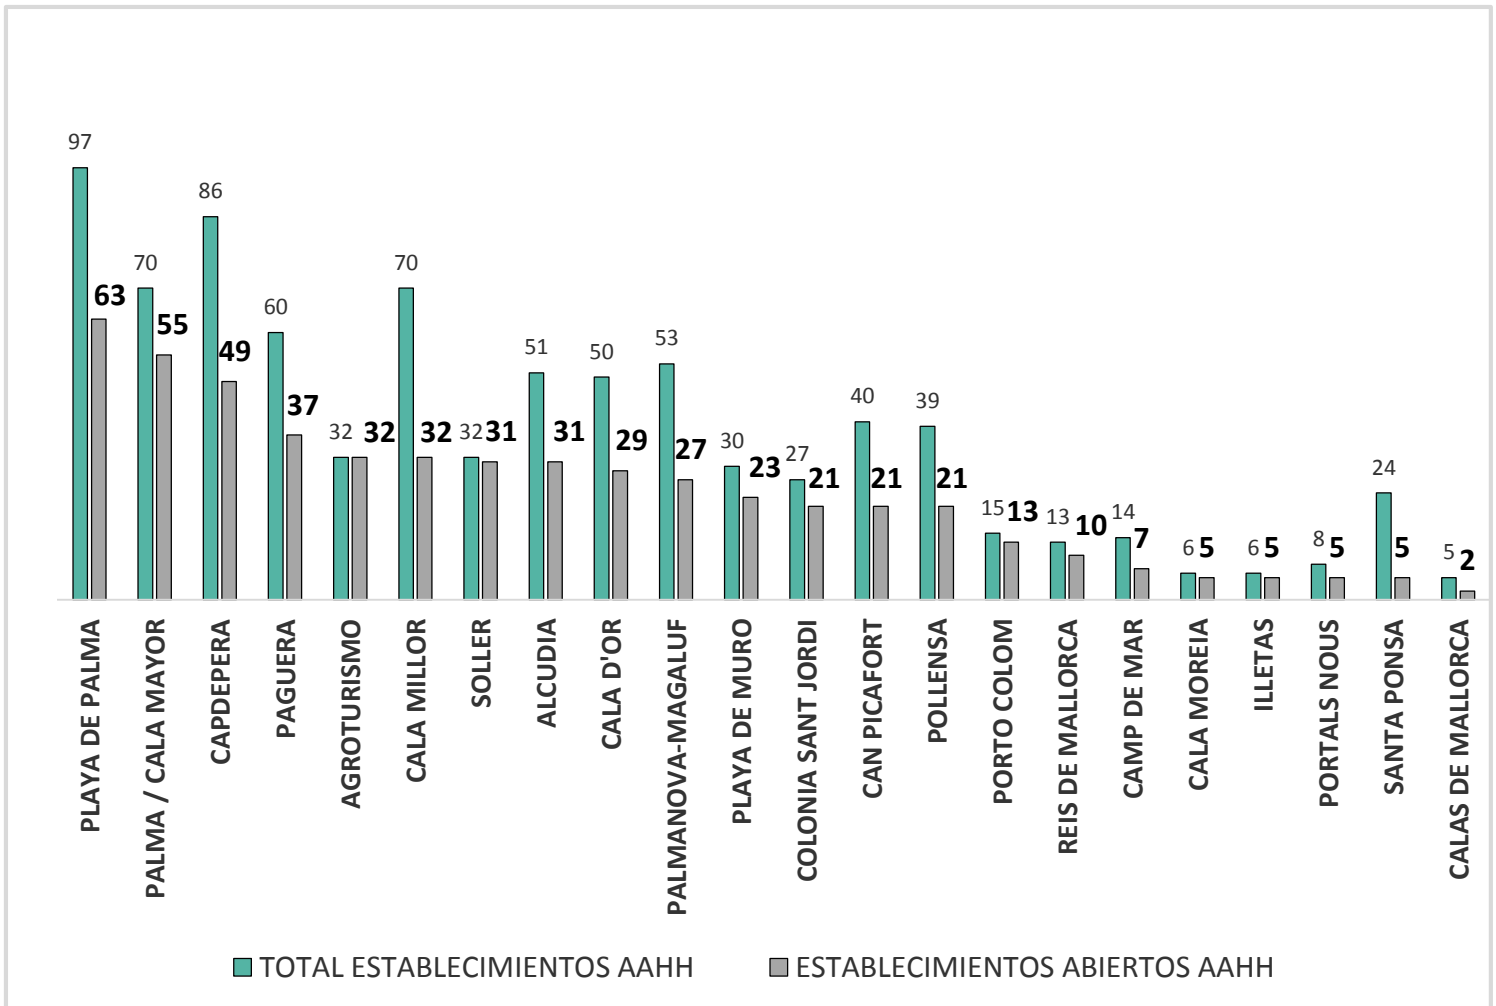

Fehm.

Federación Empresarial
Hotelera de Mallorca

APERTURAS ESTABLECIMIENTOS FEHM TEMPORADA 2021

Actualizado 18 DE JUNIO DE 2021

DISTRIBUCIÓN APERTURAS FEHM POR ASOCIACIÓN HOTELERA Y ESTABLECIMIENTO

DISTRIBUCIÓN APERTURAS FEHM POR ASOCIACIÓN HOTELERA Y PLAZAS