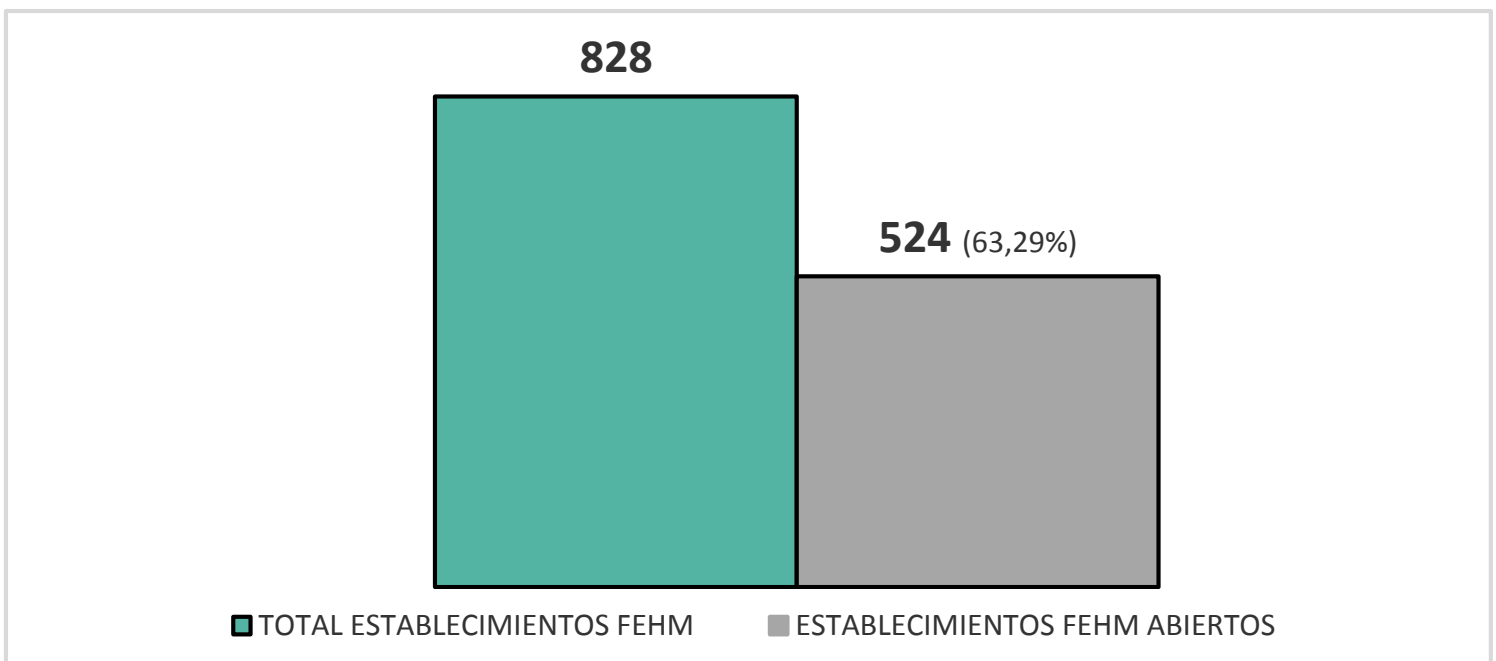

Fehm.

Federación Empresarial
Hotelera de Mallorca

APERTURAS ESTABLECIMIENTOS FEHM TEMPORADA 2021

Actualizado 18 DE JUNIO DE 2021

DISTRIBUCIÓN APERTURAS FEHM POR ASOCIACIÓN HOTELERA Y ESTABLECIMIENTO

DISTRIBUCIÓN APERTURAS FEHM POR ASOCIACIÓN HOTELERA Y PLAZAS