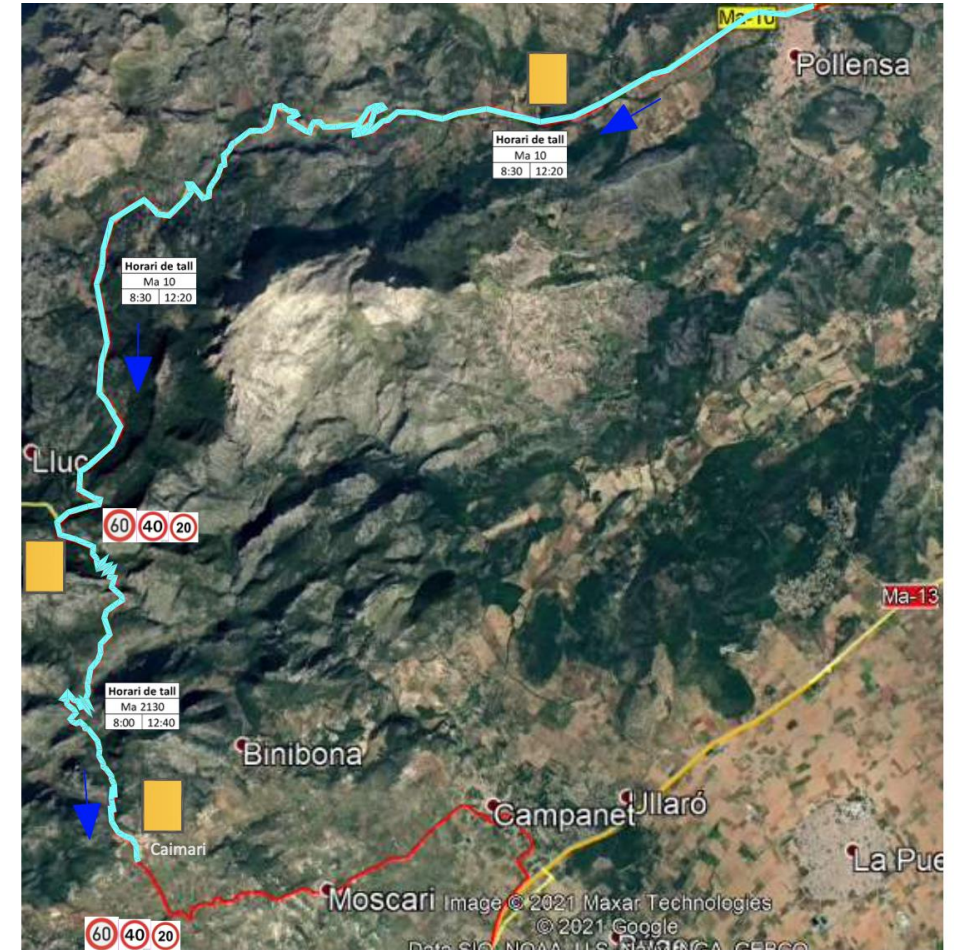

ZAFIRO
IRONMAN[®]
70.3[®]  ALCÚDIA-
MALLORCA

CORTES DE CARRETERAS 2023

SECTOR 1: PORT D'ALCÚDIA – PORT DE POLLENÇA - POLLENÇA

Carretera	Horari de tall / Horario de corte
Alcúdia	7:50h – 10:45
Ma2220	07:50h – 10:50h
Ma2200	07:55h – 11:00h

SECTOR 2: POLLENÇA – LLUC - CAIMARI

Carretera	Horari de tall / Horario de corte
Ma10	08:30h – 12:20h
Ma2130	08:00h – 12:40h

SECTOR 3: CAIMARI – CAMPANET – SON VIVOT – CTRA MURO – MURO

Carretera	Horari de tal / Horario de corte
Ma2131	08:55h – 12:55h
Ma13D	09:15h – 13:00h
Son Vivot	09:15h – 13:15h
Ma3500	09:15h – 13:45h
Muro Urb	09:20h – 13:45h

SECTOR 3: MURO – SA POBLA – CRTA MURTERAR – PORT D’ALCÚDIA - TRANSICIÓN

Carretera	Horari de tal / Horario de corte
Ma3431	09:30h – 14:00h
Son Amer	09:40h – 14:10h
Ma3433	09:20h – 14:30h
Ma12 (Alcudia)	09:55h – 14:35h